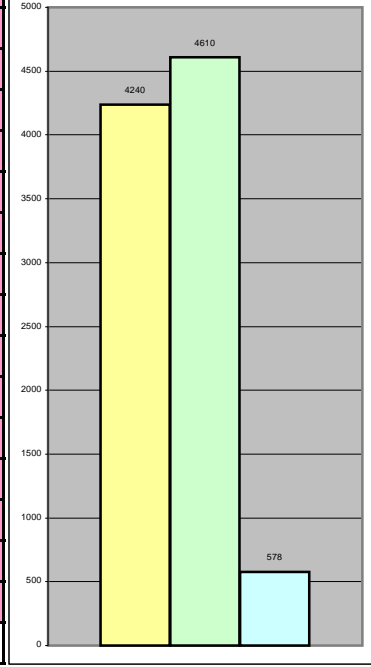

# ELEZIONI AMMINISTRATIVE MAGGIO 2006

SEZ		ISCRITTI			VOTANTI			L'UNIONE PER ORBETELLO	OLTRE IL POLO MATTEOLI SINDACO	MASSUCCI	VALIDI	CONTEST	BIANCHE	NULLE	TOTALE	CONTESTATI			C
		M	F	T	M	F	T									VELASCO	MATTEOLI	MASSUCCI	
																O	CI		
1	ORBETELLO	357	471	828	259	291	550	223	294	25	542	0	4	4	550				0
2		303	366	669	222	256	478	196	240	35	471	0	1	6	478				0
3		306	396	702	218	283	501	202	256	34	492	0	5	4	501				0
4	NEGHELLI	453	495	948	361	391	752	345	335	61	741	0	4	7	752				0
5		317	344	661	220	244	464	260	149	38	447	0	6	11	464				0
6		426	477	903	334	359	693	326	304	47	677	0	6	10	693				0
7		393	506	899	307	362	669	294	288	70	652	0	8	9	669				0
8	SCALO	304	313	617	214	212	426	197	207	18	422	0	3	1	426				0
9		323	359	682	273	285	558	313	190	44	547	0	2	9	558				0
10	P	279	293	572	223	224	447	171	235	34	440	0	1	6	447				0
11	SD	196	195	391	172	151	323	151	157	8	316	0	5	2	323				0
12	ALBINA	466	493	959	369	362	731	370	308	35	713	0	6	12	731				0
13		456	498	954	370	368	738	296	404	20	720	0	8	10	738				0
14		473	500	973	372	387	759	270	453	24	747	0	5	7	759				0
15	FONT	342	374	716	270	284	554	210	306	26	542	0	1	11	554				0
16		254	279	533	209	211	420	157	219	30	406	0	6	8	420				0
17	T	157	171	328	120	122	242	101	127	8	236	0	1	5	242				0
18	SCALO	182	208	390	165	163	328	158	138	21	317	0	3	8	328	0	0	0	0
T		5987	6738	12725	4678	4955	9633	4240	4610	578	9428	0	75	130	9633				0
%							75,7	44,97	48,90	6,13									

P=POLVEROSA  
SD= SAN DONATO  
T=TALAMONE

605,714 | 658,571 | 82,5714